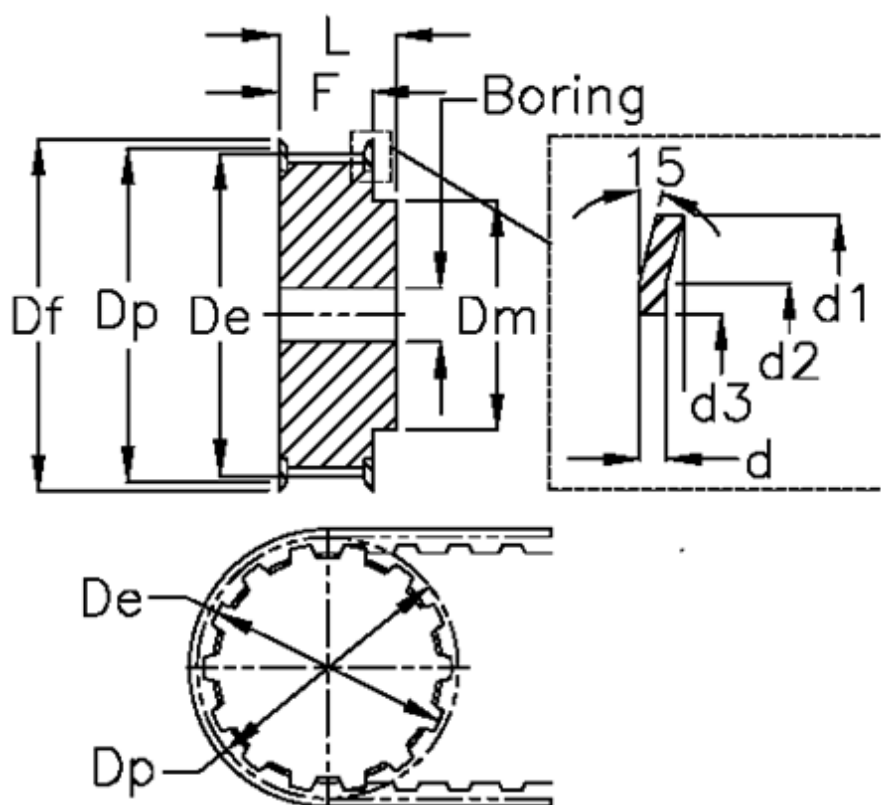

Varenummer: 604145038055
 Beskrivelse: Tandremskive med nav
 HTD 38 14M 55

Mål

Boring = 24	Dm = 120
Bredde = 55	Dp = 169.34
d = 2.5	F = 70
d1 = 184	Flangetype = F55
d2 = 168	L = 85
d3 = 135	Tandantal = 38
De = 166.6	Type = 14M
Df = 184	Vægt = 10.8